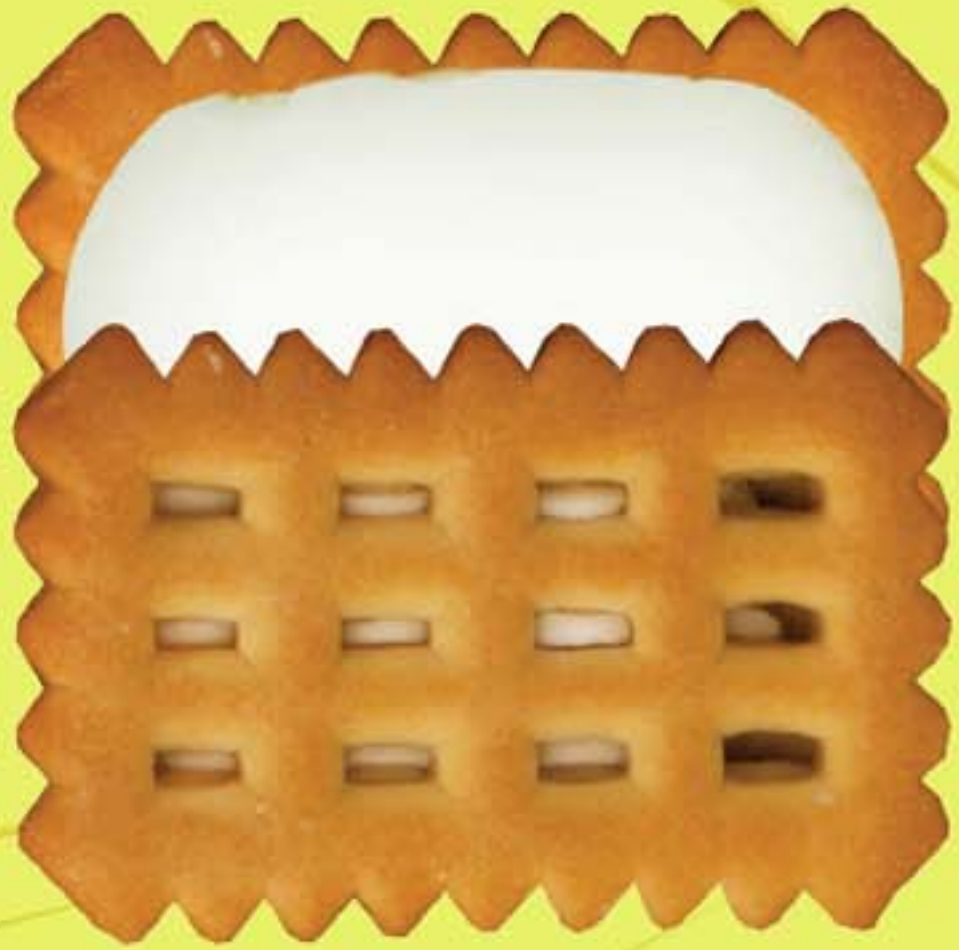

Window Biscuit With Cream

หน้าต่าง ขนมปังครีม

วนิลา, สตรอเบอร์รี่, ทุเรียน, ใบเตย
Vanilla, Strawberry, Durian, Pandan